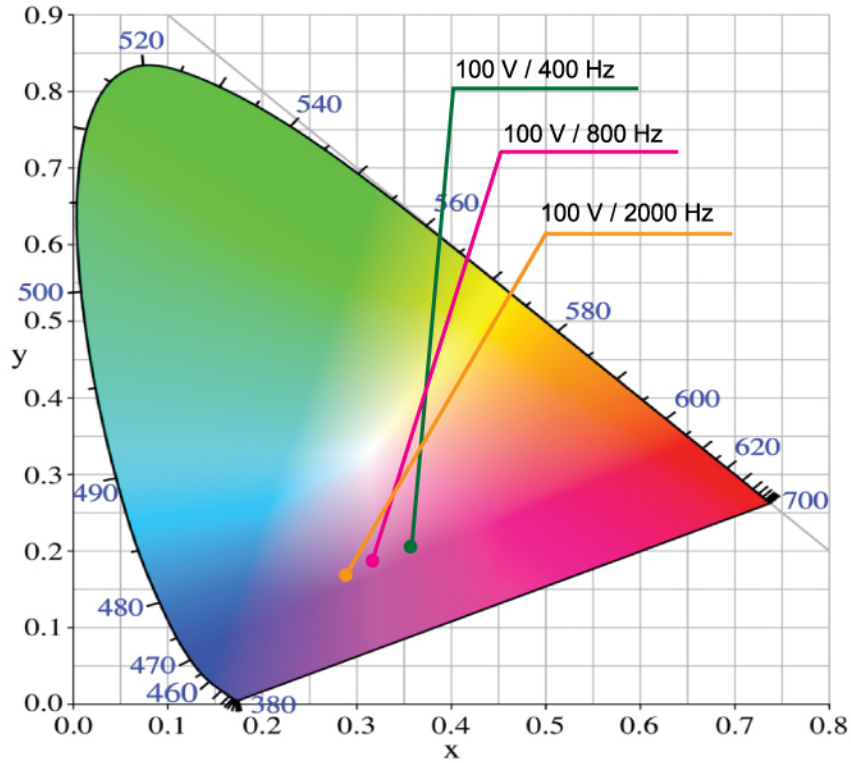

Model - MN112P1 : Mini LyTec Fiber (PURPLE) 微型麗特冷光綫 (紫色)

Typical Chromaticity Coordinates 冷光綫色度坐標

Voltage 電壓 Frequency 電頻	Chromaticity Coordinates 色度坐標	
	X	Y
100V / 400Hz	0.358	0.233
100V / 800Hz	0.335	0.212
100V / 2000Hz	0.298	0.177

Fiber Spectrum at 100V/2000Hz 冷光綫光譜在 100伏/2000赫茲

Typical Initial Reference Brightness (nit) 冷光綫始光度參考值

V, 伏	200Hz	400Hz	800Hz	2000Hz	4000Hz
40V	0.1	0.2	0.4	0.6	0.9
60V	0.6	1.1	1.9	3.3	4.6
80V	1.5	2.6	4.4	7.9	11.2
100V	2.5	4.6	7.9	14.2	20.8
120V	3.9	7.0	11.9	21.5	31.5