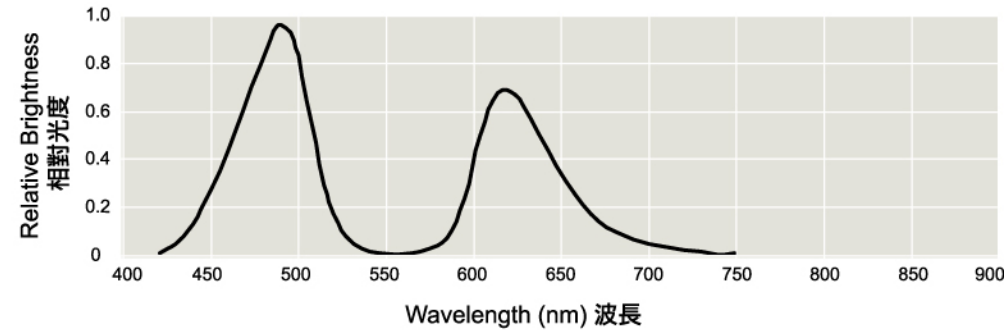

Model - MN112P1 : Mini LyTec Fiber (PURPLE) 微型麗特冷光綫 (紫色)

Typical Chromaticity Coordinates 冷光綫色度坐標

Voltage 電壓 Frequency 電頻	Chromaticity Coordinates 色度坐標	
	X	Y
100V / 400Hz	0.358	0.233
100V / 800Hz	0.335	0.212
100V / 2000Hz	0.298	0.177

Fiber Spectrum at 100V/2000Hz 冷光綫光譜在 100伏/2000赫茲

Typical Initial Reference Brightness (nit) 冷光綫始光度參考值

V, 伏	200Hz	400Hz	800Hz	2000Hz	4000Hz
40V	0.1	0.2	0.4	0.6	0.9
60V	0.6	1.1	1.9	3.3	4.6
80V	1.5	2.6	4.4	7.9	11.2
100V	2.5	4.6	7.9	14.2	20.8
120V	3.9	7.0	11.9	21.5	31.5