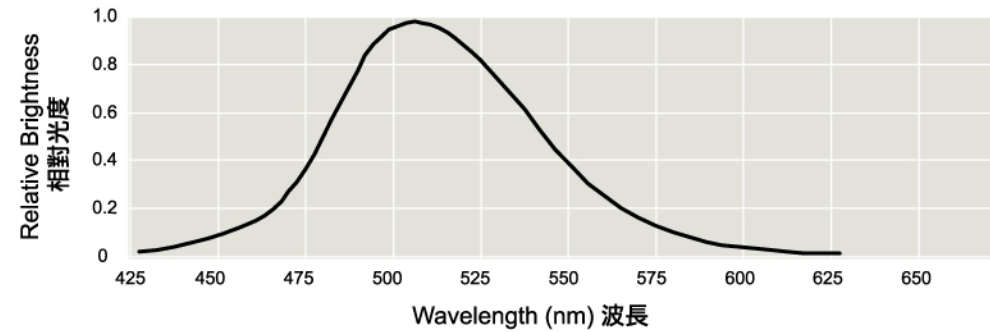

Model - TD150A1 : Thick LyTec Fiber (AQUA) 特厚型麗特冷光綫 (水藍色)

Typical Chromaticity Coordinates 冷光綫色度坐標

Voltage 電壓 Frequency 電頻	Chromaticity Coordinates 色度坐標	
	X	Y
100V / 400Hz	0.173	0.525
100V / 800Hz	0.168	0.497
100V / 2000Hz	0.162	0.434

Fiber Spectrum at 100V/2000Hz 冷光綫光譜在100伏/2000赫茲

Typical Initial Reference Brightness (nit) 冷光綫始光度參考值

V, 伏	200Hz	400Hz	800Hz	2000Hz	4000Hz
60V	-	-	-	-	-
80V	-	31	47	72	91
100V	-	51	82	127	162
120V	-	77	121	194	248
140V	-	104	167	270	349