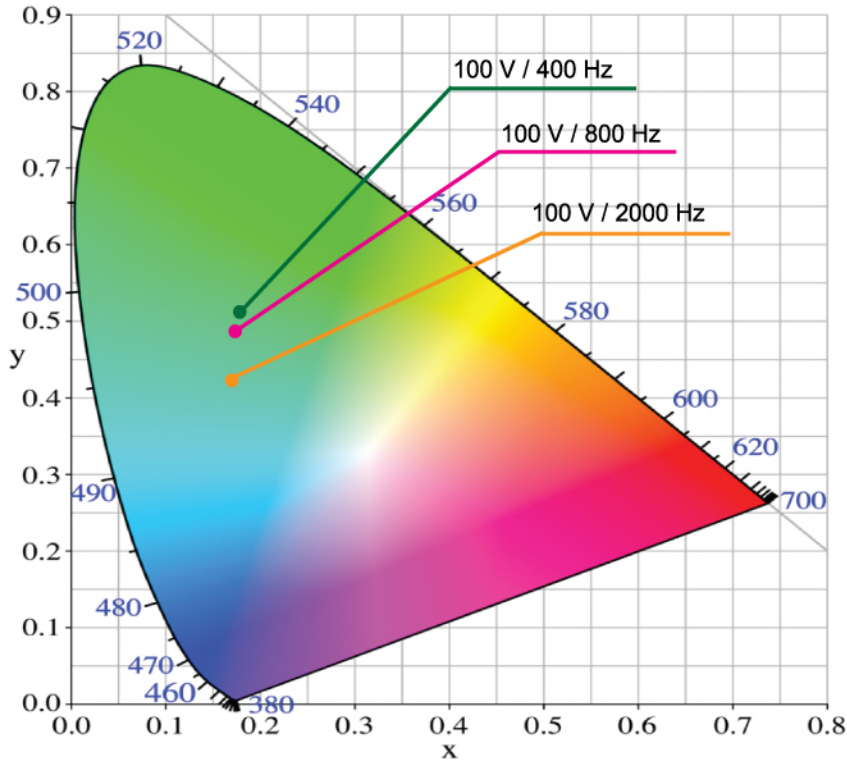

Model - TD150A1 : Thick LyTec Fiber (AQUA) 特厚型麗特冷光綫 (水藍色)

Typical Chromaticity Coordinates 冷光綫色度坐標

Voltage 電壓 Frequency 電頻	Chromaticity Coordinates 色度坐標	
	X	Y
100V / 400Hz	0.173	0.525
100V / 800Hz	0.168	0.497
100V / 2000Hz	0.162	0.434

Fiber Spectrum at 100V/2000Hz 冷光綫光譜在100伏/2000赫茲

Typical Initial Reference Brightness (nit) 冷光綫始光度參考值

V, 伏	200Hz	400Hz	800Hz	2000Hz	4000Hz
60V	-	-	-	-	-
80V	-	31	47	72	91
100V	-	51	82	127	162
120V	-	77	121	194	248
140V	-	104	167	270	349